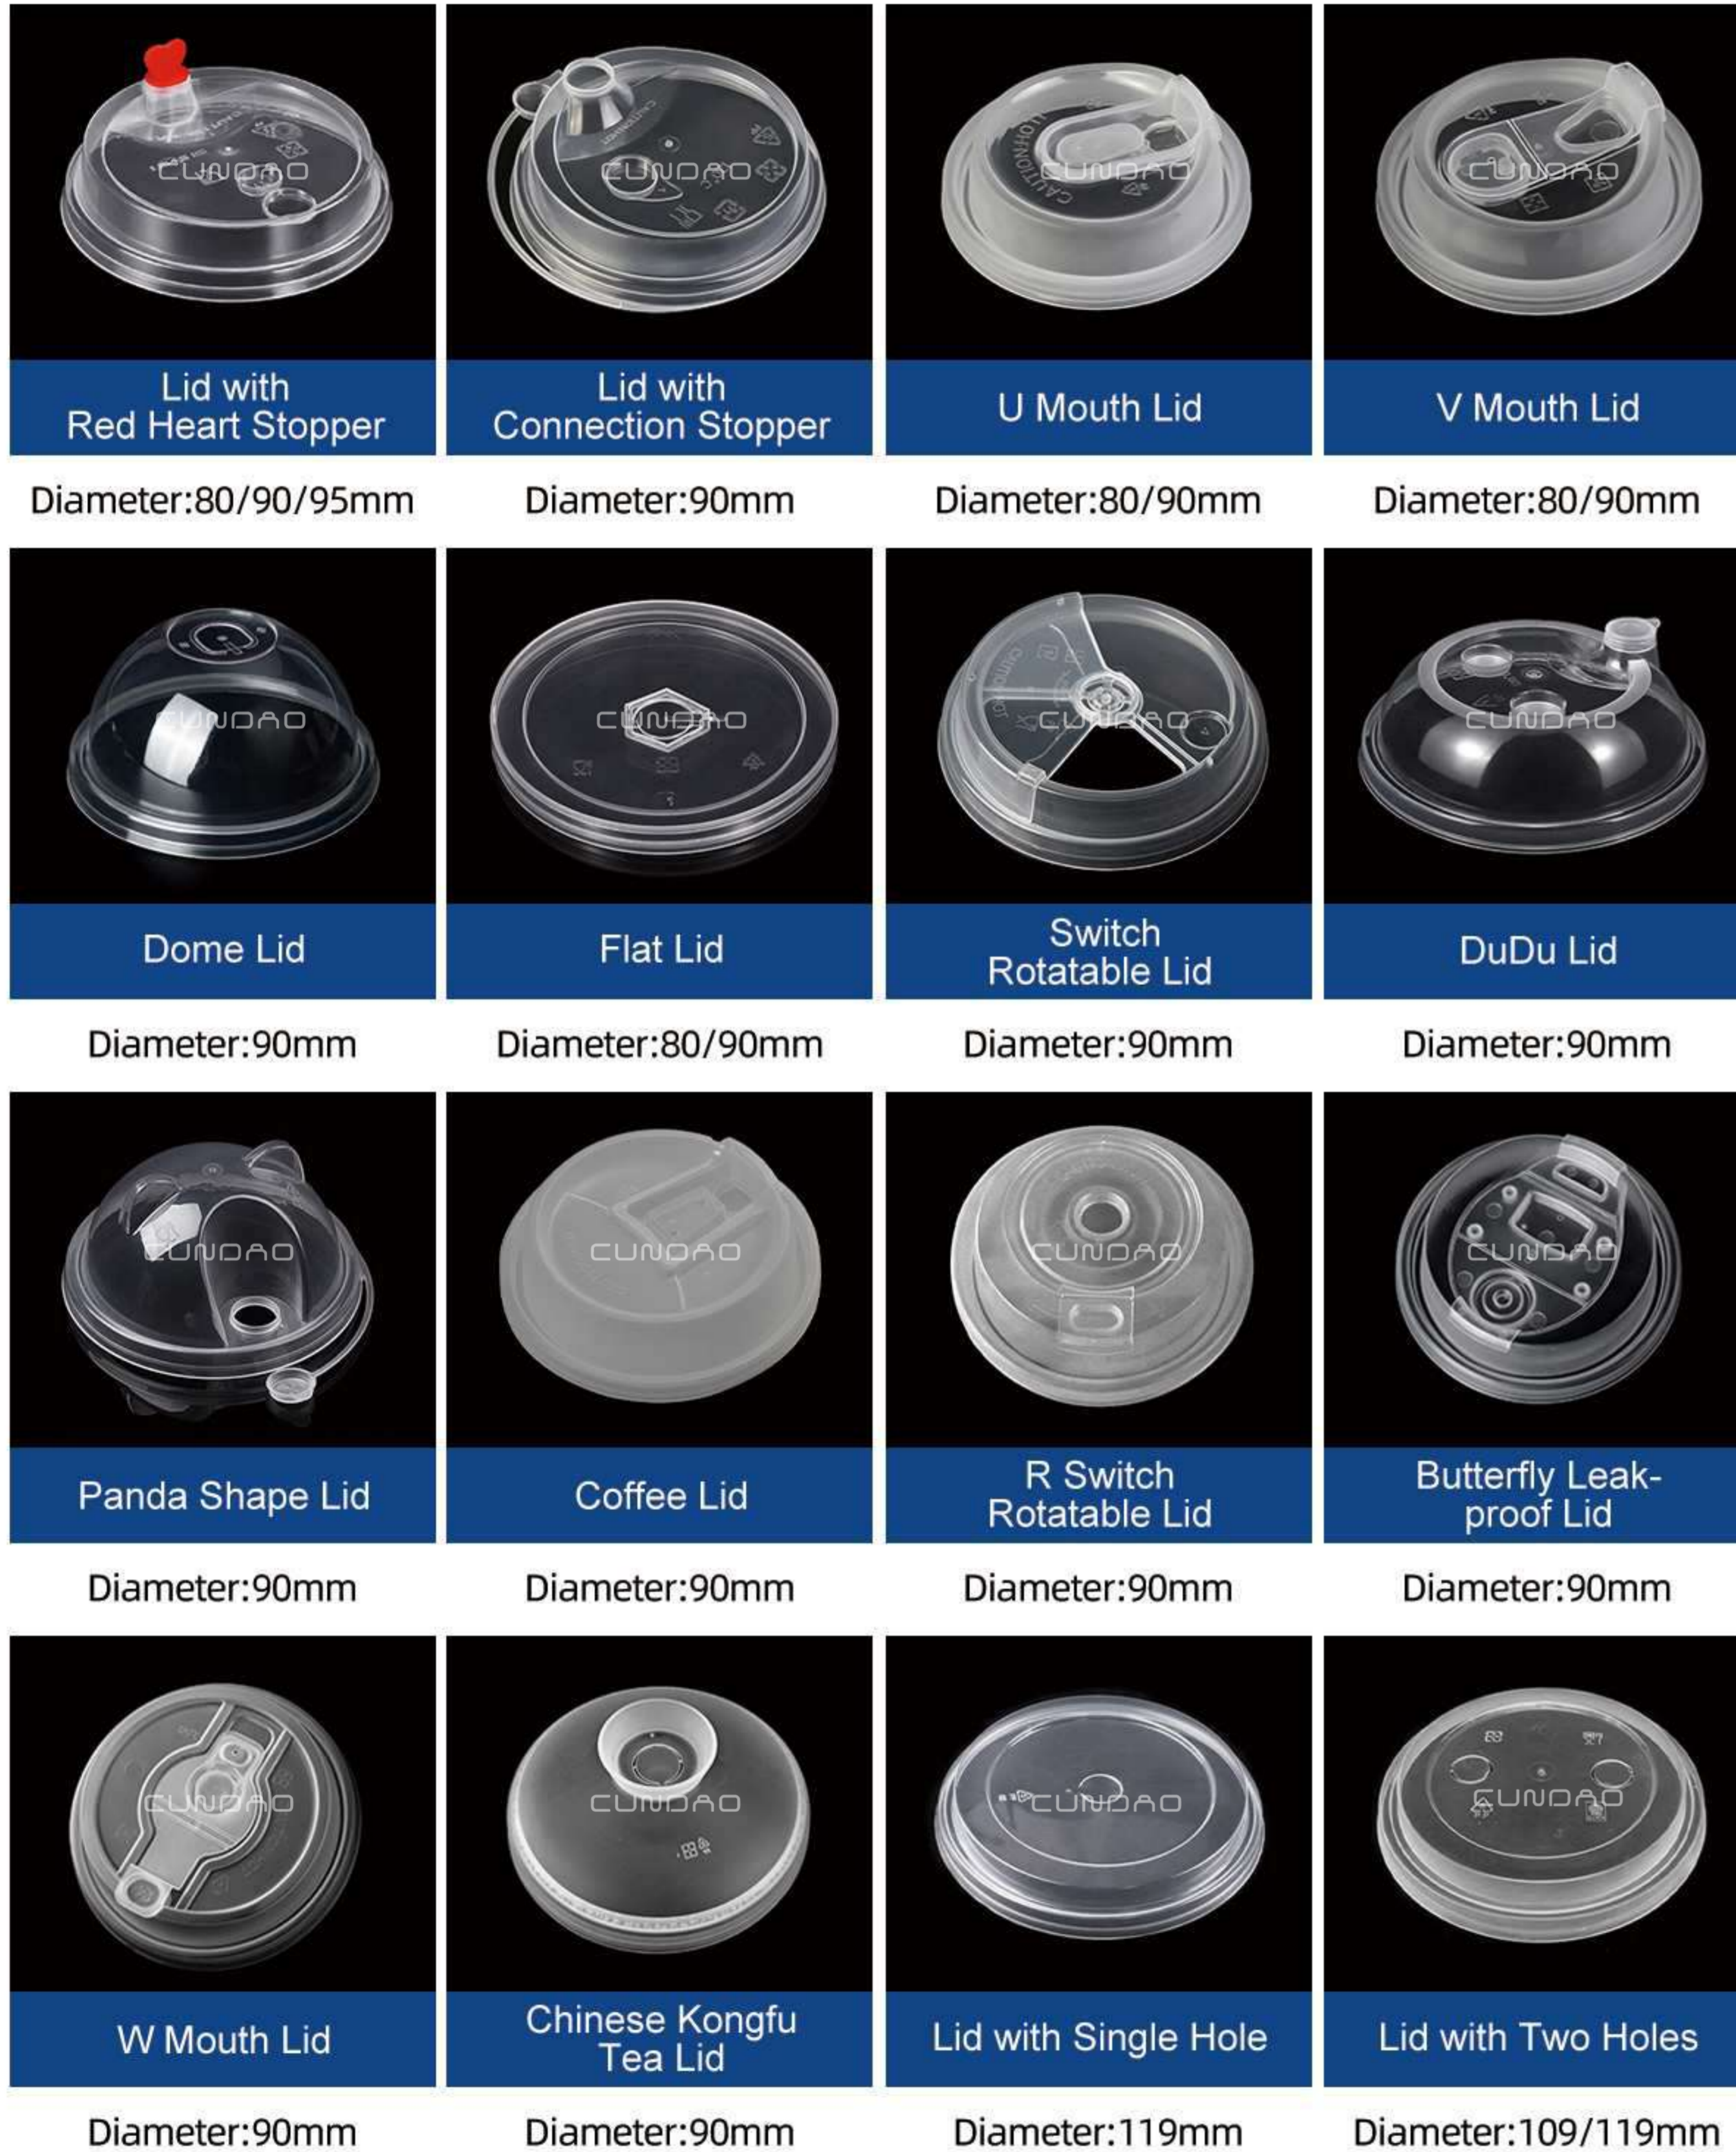

PP Material Cup Lid

PP Cup Lids Color: Transparent/White/Black